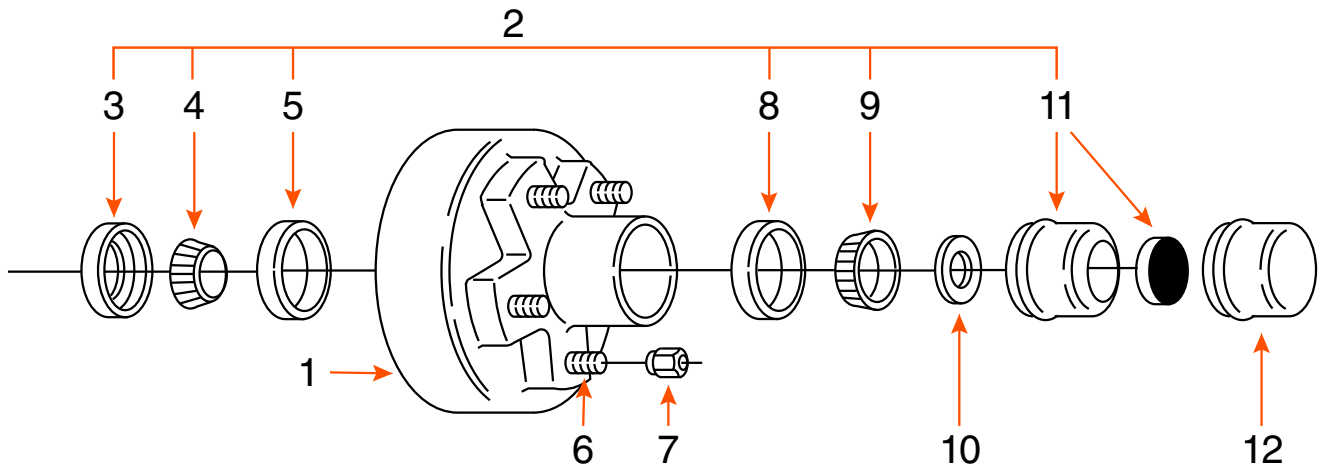

## TAMBOUR 5 GOUJONS (COMPLET) / 5 STUDS DRUM (KIT)

TYPE	CAPACITÉ CAPACITY	BOLT CIRCLE	ROUE WHEEL	MARQUE BRAND
GRAISSE / GREASE	3,5K	5 SUR 5" / 5 ON 5"	13" - 15"	

COMPOSANTE COMPONENT	DESCRIPTION	PRODUIT PRODUCT
1	TAMBOUR 10" X 2 <sup>1</sup> / <sub>4</sub> " DRUM	8249
2	ENSEMBLE DE ROULEMENT / BEARING KIT	ROUL10X
3	JOINT D'ÉTANCHÉITÉ / SEAL	2546F
4	ROULEMENT INTÉRIEUR 1 <sup>3</sup> / <sub>8</sub> " INNER BEARING CONE	68149
5	CAGE INTÉRIEURE / INNER BEARING CUP	68111
6	GOUJON 1/2" STUD	3110
7	ÉCROU DE ROUE / WHEEL NUT	60132
8	CAGE EXTÉRIEURE / OUTER BEARING CUP	44610
9	ROULEMENT EXTÉRIEUR 1 <sup>1</sup> / <sub>16</sub> " OUTER BEARING CONE	44649
10	RONDELLE MANDRIN / SPINDLE WASHER	6052
11	BOUCHON «E-Z LUBE» CAP	1446
12	BOUCHON / CAP	1445*

\* ITEM VENDU SÉPARÉMENT / ITEM SOLD SEPARATELY